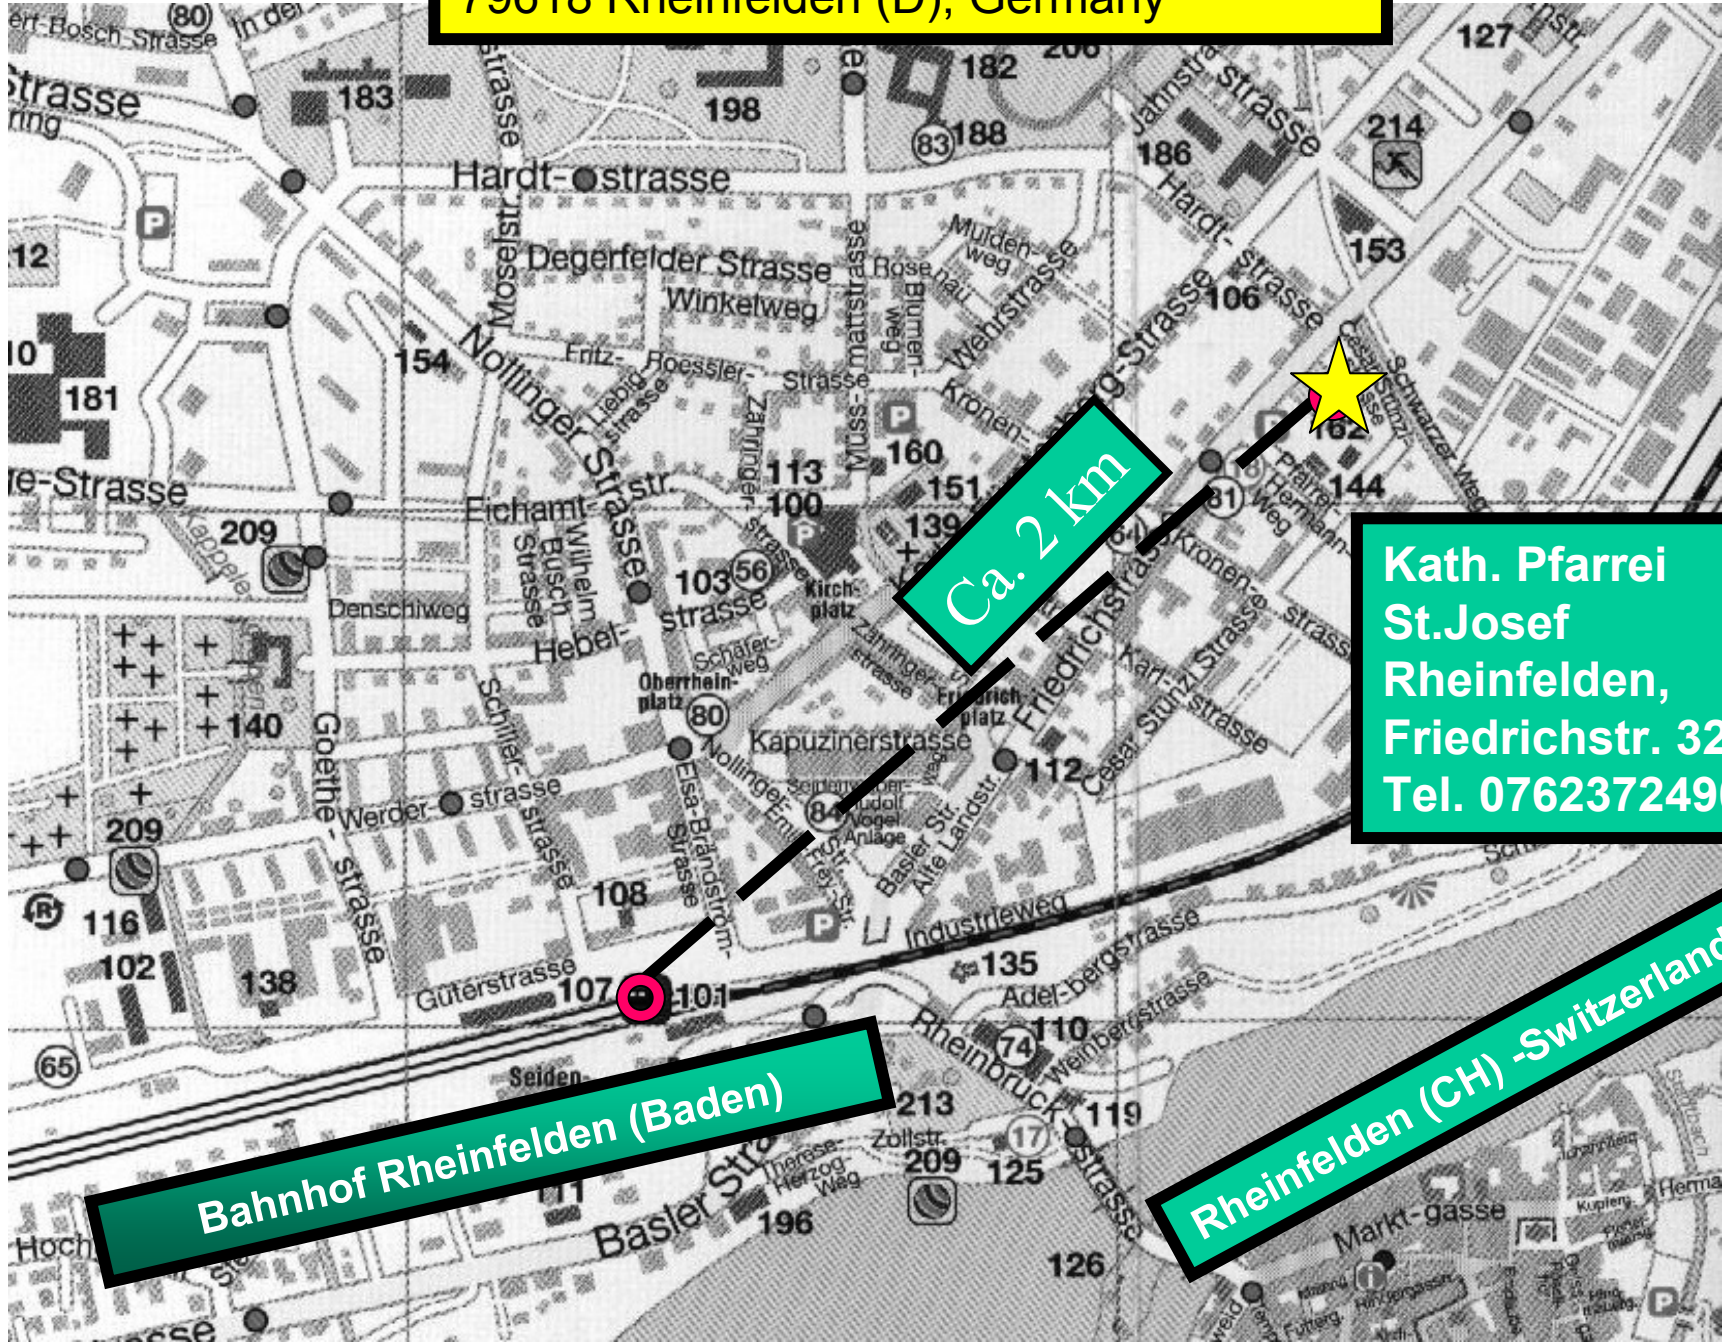

79618 Rheinfelden (D), Germany

Ca. 2 km

Kath. Pfarrei
St. Josef
Rheinfelden,
Friedrichstr. 32,
Tel. 0762372490

Bahnhof Rheinfelden (Baden)

Rheinfelden (CH) -Switzerland