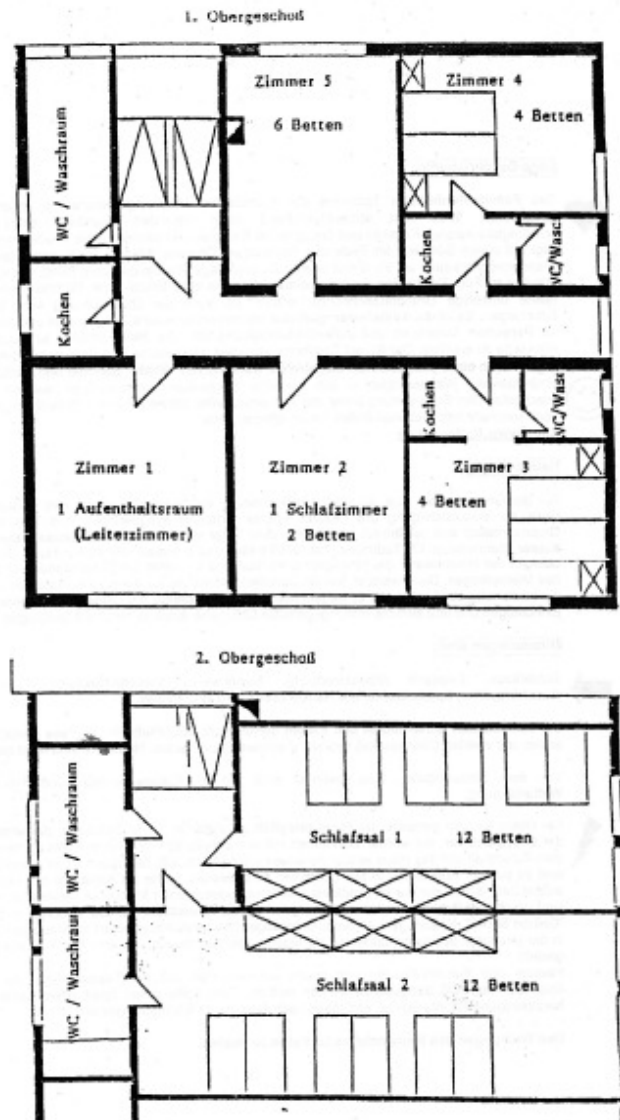

besuchen Sie uns doch auch im Internet:

www.seelsorgeeinheit-rheinfeldern.de

Raumaufteilung:

Unsere Räumlichkeiten:

Erdgeschoss: Zwei Garderoben, großer heller, gefliester Speisesaal bzw. Aufenthaltsraum, große geflieste Gastküche, Vorratsraum, WC's, Gruppenraum, große Terrasse

1. Obergeschoss: 1 Zweibett-, 2 Vierbett-, 1 Sechsbettzimmer, 1 Aufenthaltsraum, Bad, Dusche und WC

2. Obergeschoss: 2 getrennte Schlafsäle mit je 12 Holzbetten, 2 x Dusche und WC

Hilfreiche Links:

<http://www.todtmoos.de>